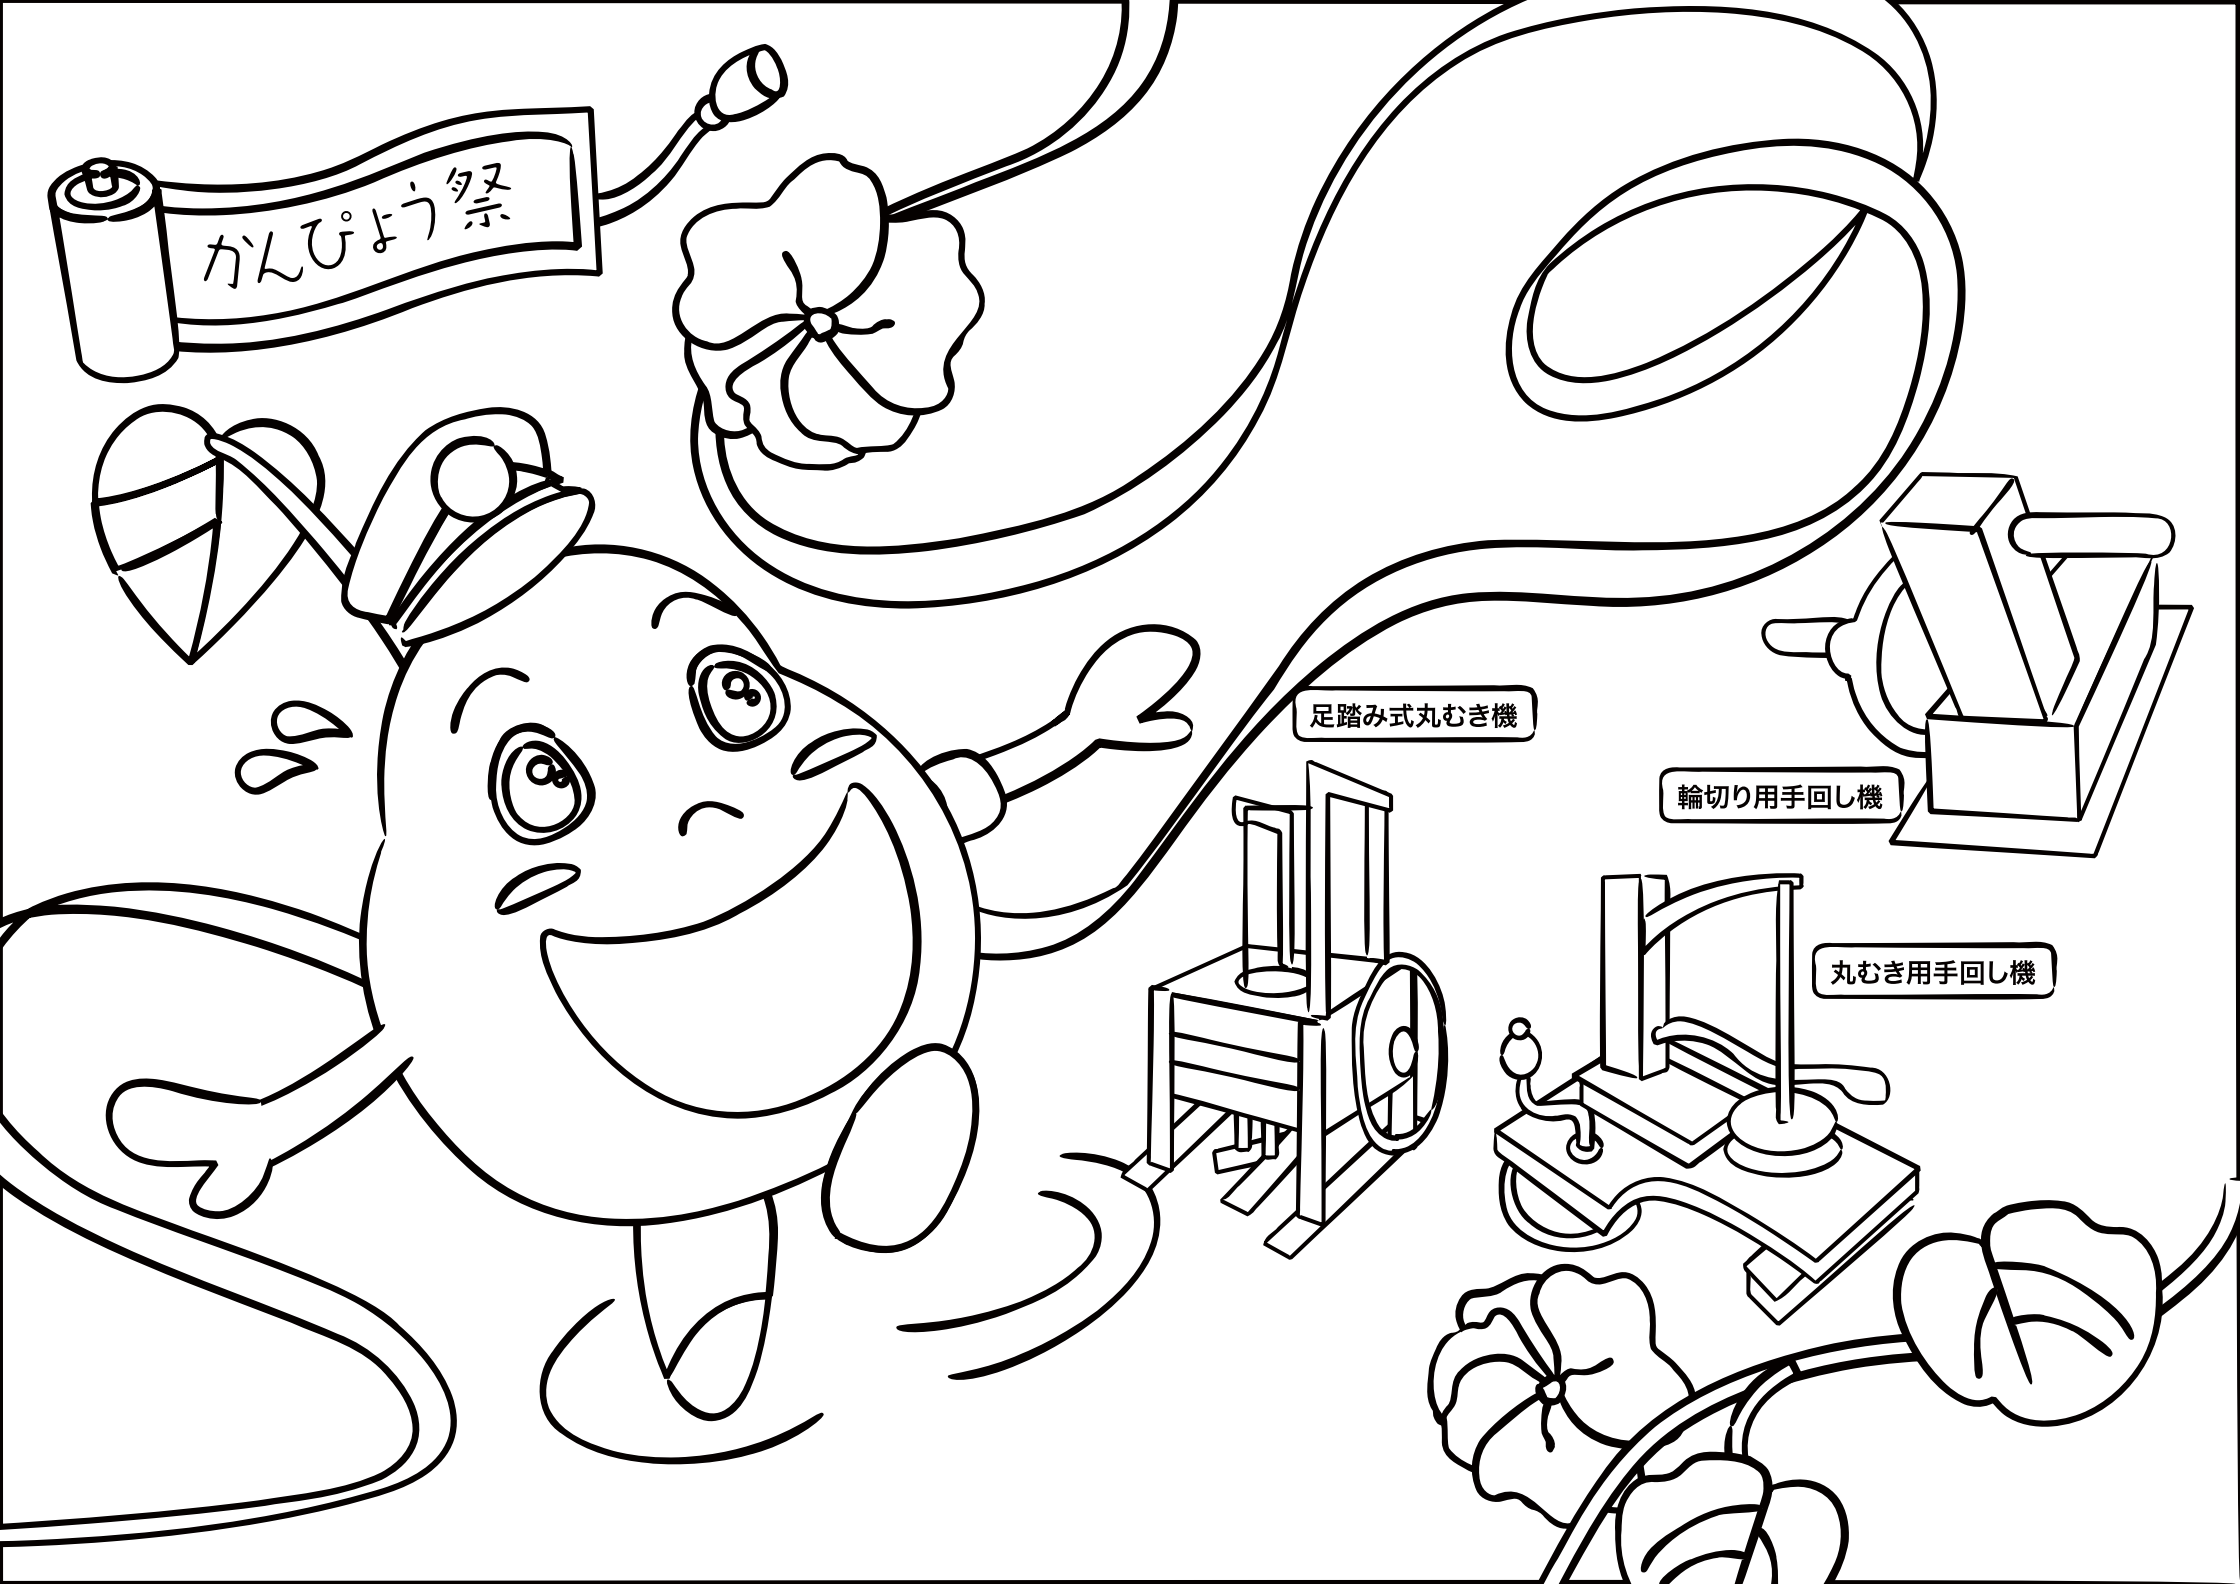

かんぴょう祭

足踏み式丸むき機

輪切り用手回し機

丸むき用手回し機